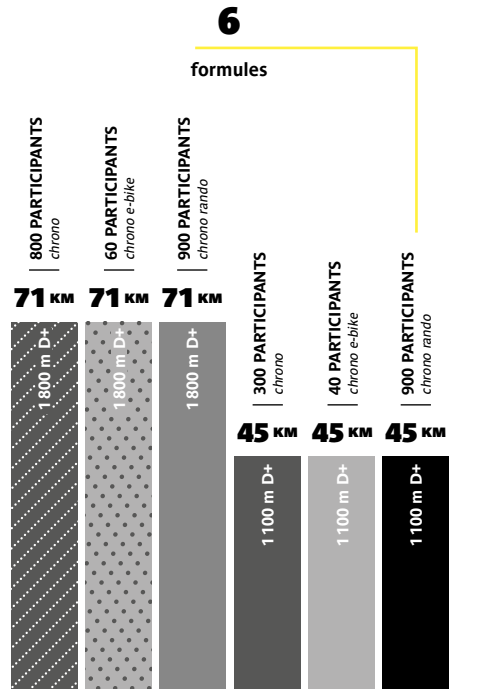

Co-organisateur depuis plus de 15 ans, de la mythique SaintéLyon (la plus grande course à pied nature française) Extra Sports a lancé avec succès en 2017 une version estivale dédiée au VTT, qui a réuni déjà près de 3000 pilotes. Sur le célèbre parcours entre deux départements traversant les monts du lyonnais, la STL VTT propose deux parcours 71 et 44 km en version chrono, rando et e-bike, empruntant 75 % de chemins et sentiers. Une épreuve unique au lancement prometteur.

www.stlvtt.com

3 000

participants

6%

femmes

94%

hommes

41

âge moyen
des participants

PACK TEAM à partir de 10 personnes

— LE PACK TEAM COMPREND :

- Les dossards réservés pour le parcours de votre choix
- Les cadeaux souvenirs de l'événement
- La participation au Challenge entreprises de l'événement
- Un espace en ligne personnalisé et un interlocuteur privilégié pour le suivi de vos inscriptions
- Des supports de communication pour le recrutement de vos collaborateurs
- Le retrait groupé des dossards (la semaine avant l'événement ou le jour J dans l'espace entreprises)
- Une facturation simplifiée